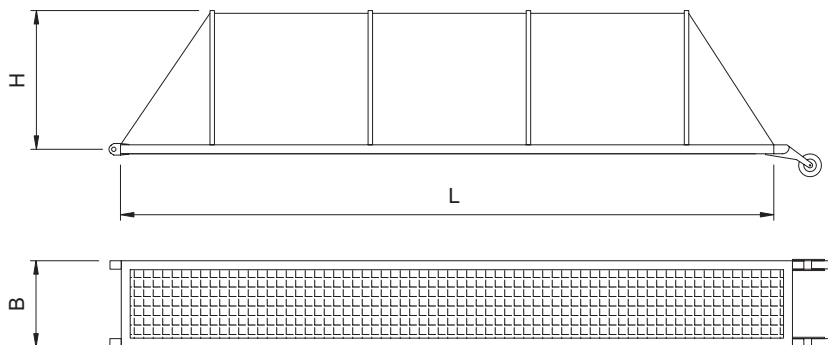

Per altre lunghezze preventivo su richiesta.

CLASSIC GANGWAY

Gangway in teak, with staircarpet type "carabottino". It is complete of all fittings, included stern glass, stanchions, nylon rope.

Dimensions: mt. 2,00 - 2,50 - 3,00 - 3,50 - 4,00

For further lengths please require estimate.

SPECIFICHE TECNICHE TECHNICAL SPECIFICATIONS				
L	B	H	PESATA PULSINO	PESO MISCHIATO (KG)
200	38	80	26	24
250	38	80	29	27
300	43	80	32	30
350	43	80	36	34
400	48	80	42	40

20C

Passerella CENTINATA

Passerella stile centinata in legno di teak naturale con passatoia a carabottino.
Completa di bicchiere di poppa, candelieri e corda in nylon.
Misure: mt. 2,00 - 2,50 - 3,00 - 3,50 - 4,00

Dimensions: mt. 2,50 - 3,00

For further lengths please require estimate.

SPECIFICHE TECNICHE TECHNICAL SPECIFICATIONS			
L	B	H	PESO WEIGHT [kg]
200	40	80	22
250	40	80	26

50

CARABOTTINO

Carabottino in legno di teak per passerelle, scale reali, docce, pulpiti, plancette di poppa, ecc. di qualsiasi dimensione.