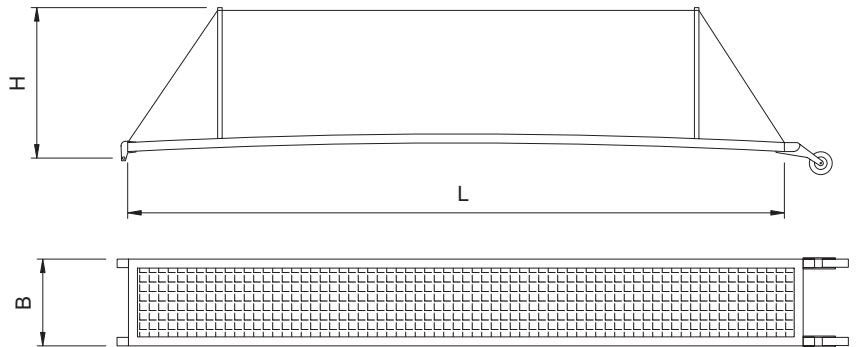

20C

Passerella CENTINATA

Passerella stile centinata in legno di teak naturale con passatoia a carabottino.
Completa di bicchiere di poppa, candelieri e corda in nylon.
Misure: mt. 2,00 - 2,50 - 3,00 - 3,50 - 4,00

Per altre lunghezze preventivo su richiesta.

BENT GANGWAY

Gangway in teak, with staircarpet type "carabottino". It is complete of all fittings, included stern glass, stanchions, nylon rope.
Dimensions: mt. 2,00 - 2,50 - 3,00 - 3,50 - 4,00

For further lengths please require estimate.

SPECIFICHE TECNICHE TECHNICAL SPECIFICATIONS			
L	B	H	PESO WEIGHT (kg)
200	36	80	14
250	36	80	18