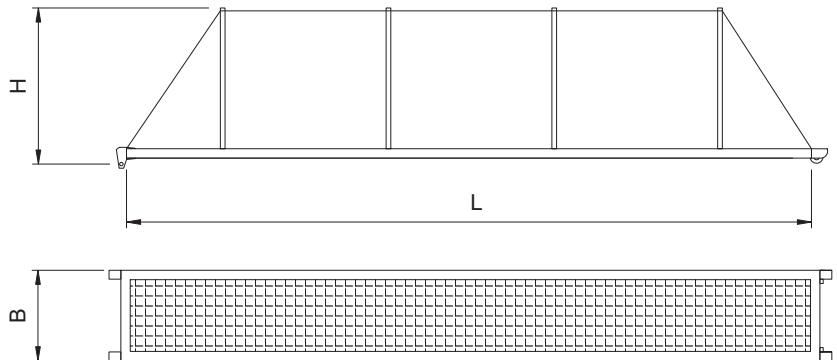

For further lengths please require estimate.

SPECIFICHE TECNICHE TECHNICAL SPECIFICATIONS			
L	B	H	PESO WEIGHT (kg)
200	36	80	14
250	36	80	18

20V

Passerella VECCHIA MARINA

Passerella stile "vecchia marina" in legno di teak naturale con passatoia a carabottino.
Completa di bicchiere di poppa, candellieri e corda in nylon.
Misure: mt. 2,50 - 3,00

Per altre misure preventivo su richiesta.

OLD MARINE GANGWAY

Gangway in teak style "old marine", with staircarpet type "carabottino".
It is complete of all fittings, included stern glass, stanchions, nylon rope.

Dimensions: mt. 2,50 - 3,00

For further lengths please require estimate.

SPECIFICHE TECNICHE TECHNICAL SPECIFICATIONS			
L	B	H	PESO WEIGHT [kg]
200	40	80	22
250	40	80	26

50

CARABOTTINO

Carabottino in legno di teak per passerelle, scale reali, docce, pulpiti, plancette di poppa, ecc. di qualsiasi dimensione.